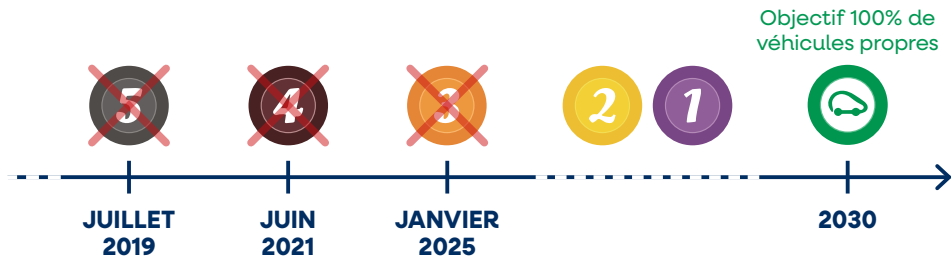

VOTRE VÉHICULE DOIT ÊTRE ÉQUIPÉ D'UNE VIGNETTE CRIT'AIR :

COMMENT VÉRIFIER ET OBTENIR SA VIGNETTE CRIT'AIR ?
en ligne ou par courrier via certificat-air.gouv.fr

Combien coûte une vignette ?
3,81€

L'absence de vignette est sanctionnable, même pendant la période pédagogique.

TOUTES LES INFORMATIONS, LES AIDES ET LES DÉROGATIONS SUR :

www.metropolegrandparis.fr/zfe